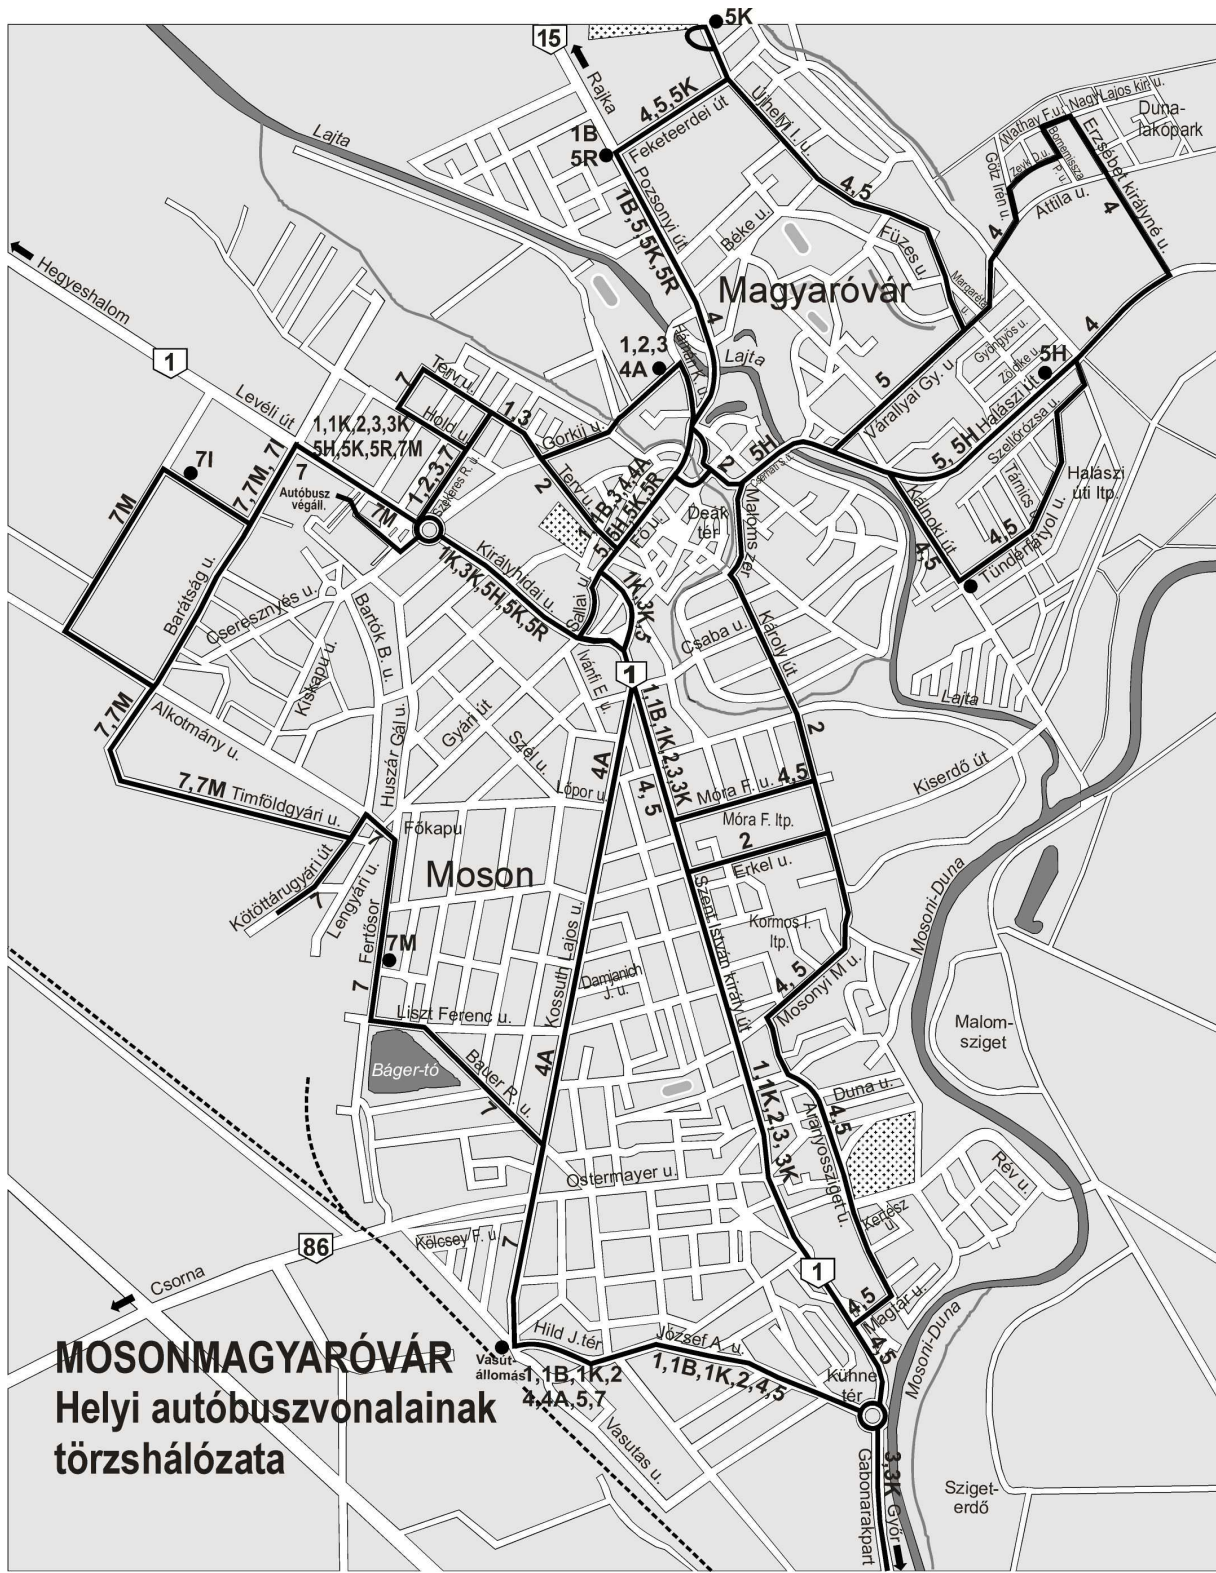

5.35 13.35 21.35 órákor

Munkaszüneti napokon (vasárnap és ünnepnap):

(MoWin park érintéssel közlekedik)

5.35 13.35 órákor

Jelmagyarázat:

M= MOKÖT gyárig, MOKÖT gyár érintésével közlekedik

Az autóbuszvonalon csak helyközi autóbuszjáratok közlekednek!